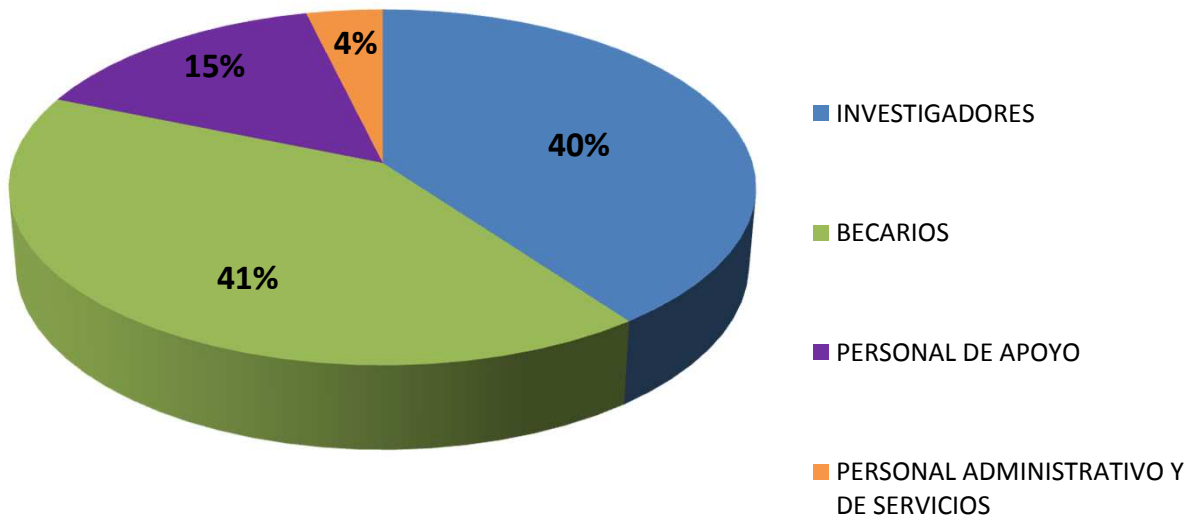

RECURSOS HUMANOS EN CCT - LA PLATA

Realizado por la Of. de Información Estratégica en RRHH de CONICET

RRHH	Total
INVESTIGADORES	1122
BECARIOS	1161
PERSONAL DE APOYO	421
PERSONAL ADMINISTRATIVO	106
Total general	2810