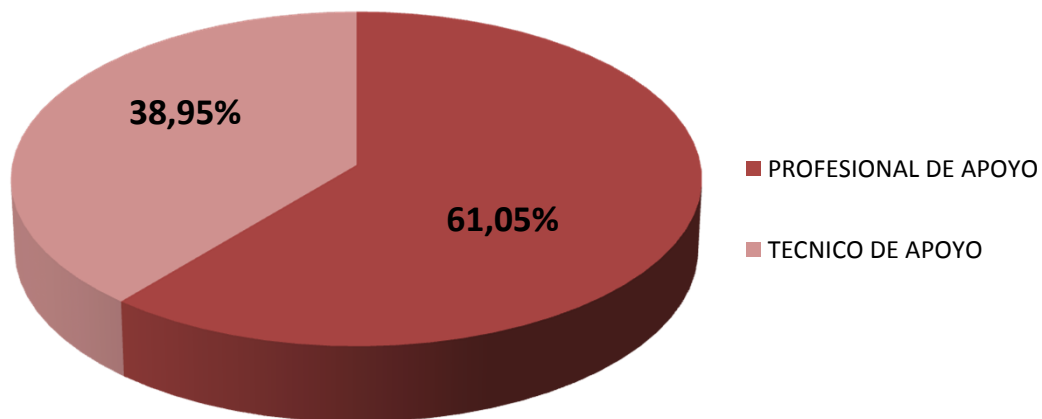

## PERSONAL DE APOYO SEGÚN CATEGORÍA EN CCT- LA PLATA

Realizado por la Of. de Información Estratégica en RRHH de CONICET

CATEGORÍA	Total
PROFESIONALES	257
TECNICOS	164
<b>Total general</b>	<b>421</b>

(\*) Información actualizada a Diciembre de 2016