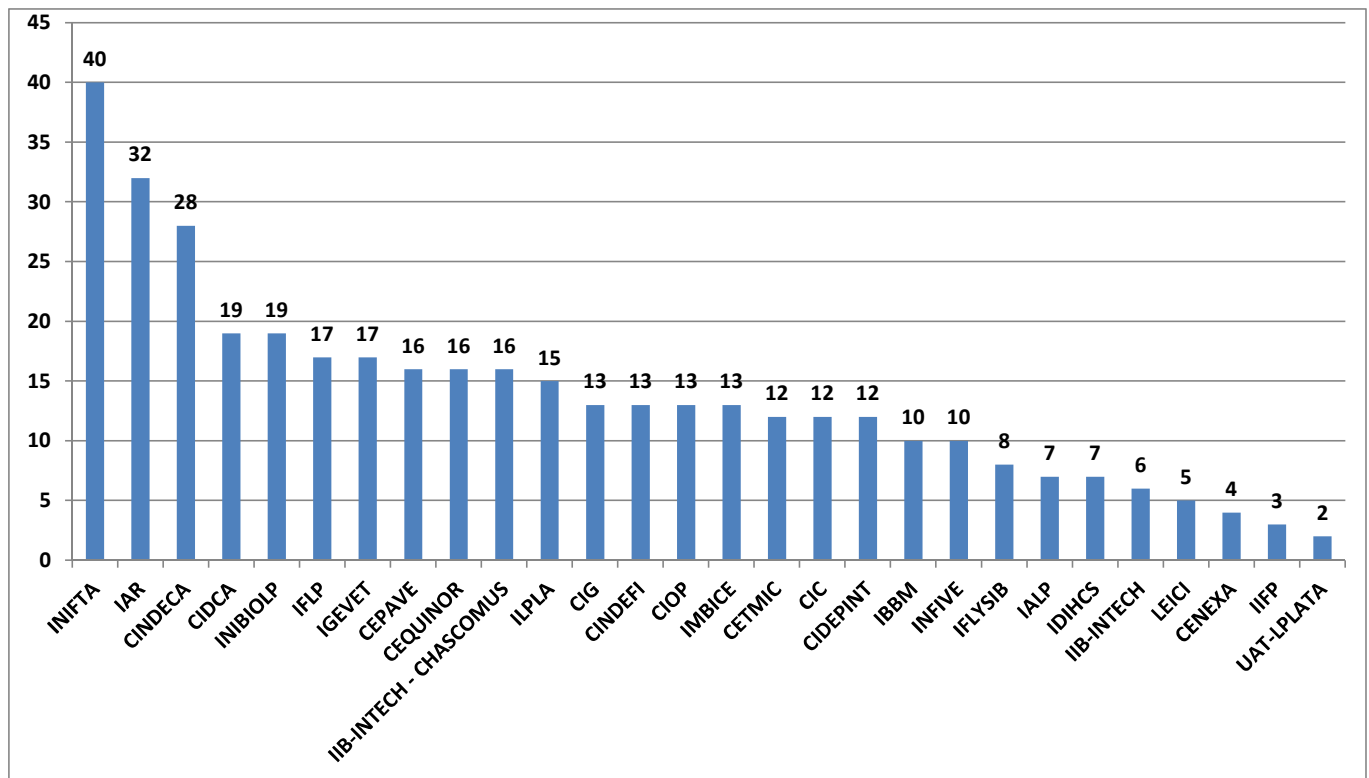

## PERSONAL DE APOYO POR UNIDAD EJECUTORA EN CCT- LA PLATA

Realizado por la Of. de Información Estratégica en RRHH de CONICET

LUGAR DE TRABAJO	CPA
INIFTA	40
IAR	32
CINDECA	28
CIDCA	19
INIBIOLP	19
IFLP	17
IGEVET	17
CEPAVE	16
CEQUINOR	16
IIB-INTECH - CHASCOMUS	16
ILPLA	15
CIG	13
CINDEFI	13
CIOP	13
IMBICE	13
CETMIC	12
CIC	12
CIDEPINT	12
IBBM	10
INFIVE	10
IFLYSIB	8
IALP	7
IDIHCS	7
IIB-INTECH	6
LEICI	5
CENEXA	4
IIFP	3
UAT-LPLATA	2
<b>Total general</b>	<b>385</b>