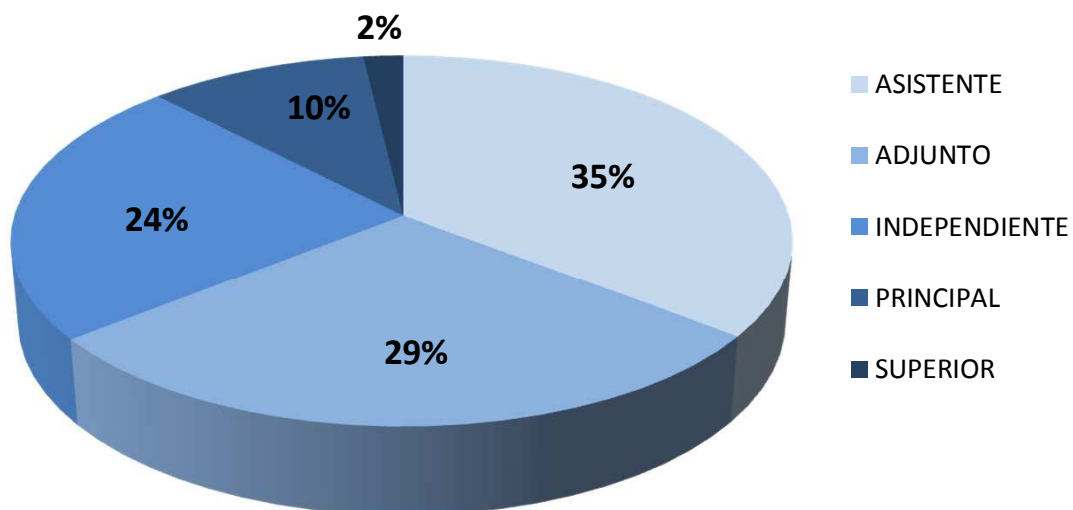

## INVESTIGADORES POR CATEGORÍA EN CCT-LA PLATA

Realizado por la Of. de Información Estratégica en RRHH de CONICET

Escalafón	Categoría	Total
INVESTIGADORES	ASISTENTE	398
	ADJUNTO	323
	INDEPENDIENTE	264
	PRINCIPAL	116
	SUPERIOR	21
Total		1122