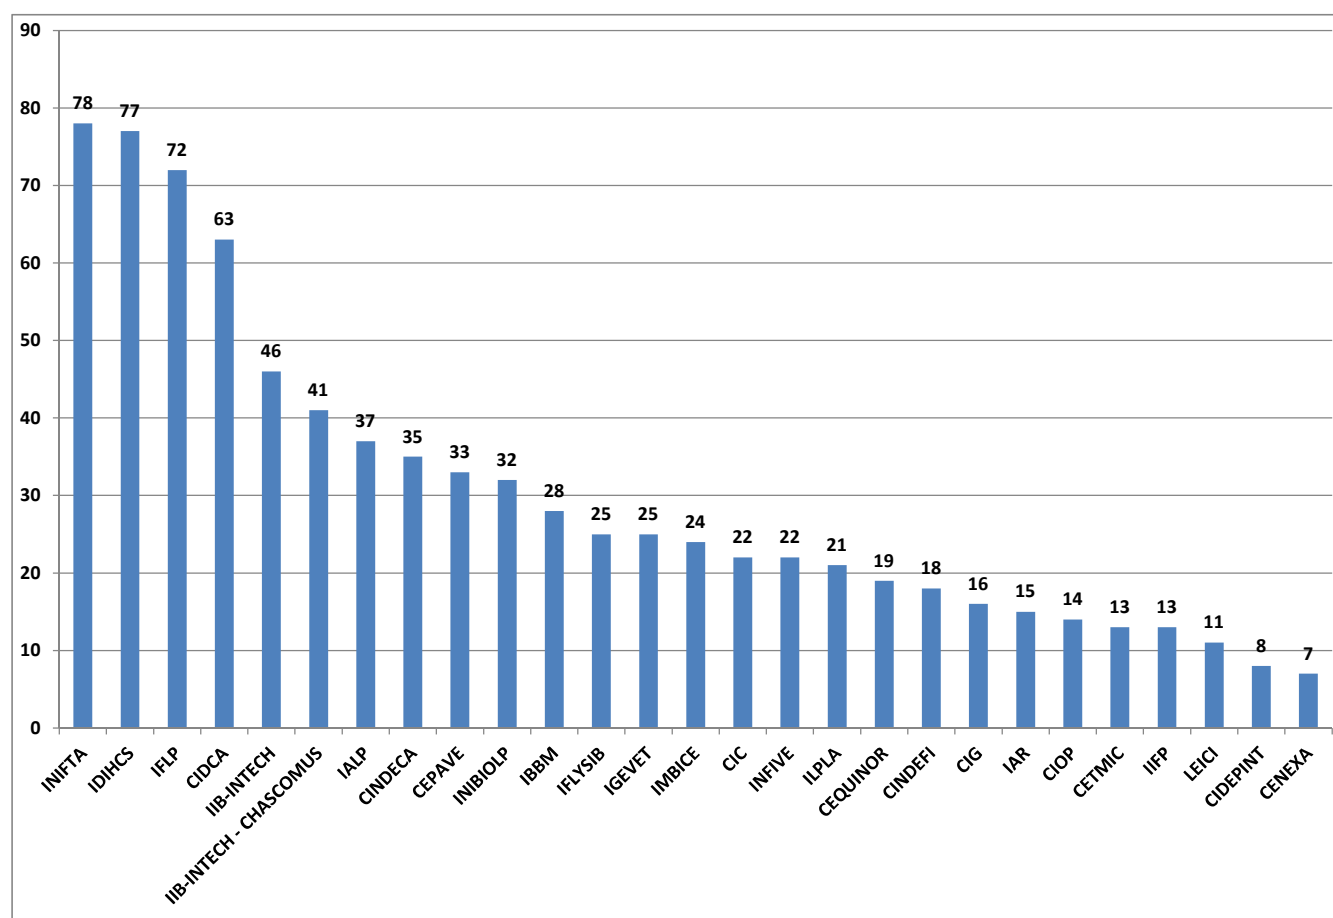

## INVESTIGADORES POR UNIDAD EJECUTORA EN CCT-LA PLATA

Realizado por la Of. de Información Estratégica en RRHH de CONICET

Unidad Ejecutora	Investigadores
INIFTA	78
IDIHCS	77
IFLP	72
CIDCA	63
IIB-INTECH	46
IIB-INTECH - CHASCOMUS	41
IALP	37
CINDECA	35
CEPAVE	33
INIBIOLP	32
IBBM	28
IFLYSIB	25
IGEVET	25
IMBICE	24
CIC	22
INFIVE	22
ILPLA	21
CEQUINOR	19
CINDEFI	18
CIG	16
IAR	15
CIOP	14
CETMIC	13
IIFP	13
LEICI	11
CIDEPINT	8
CENEXA	7
<b>Total general</b>	<b>815</b>