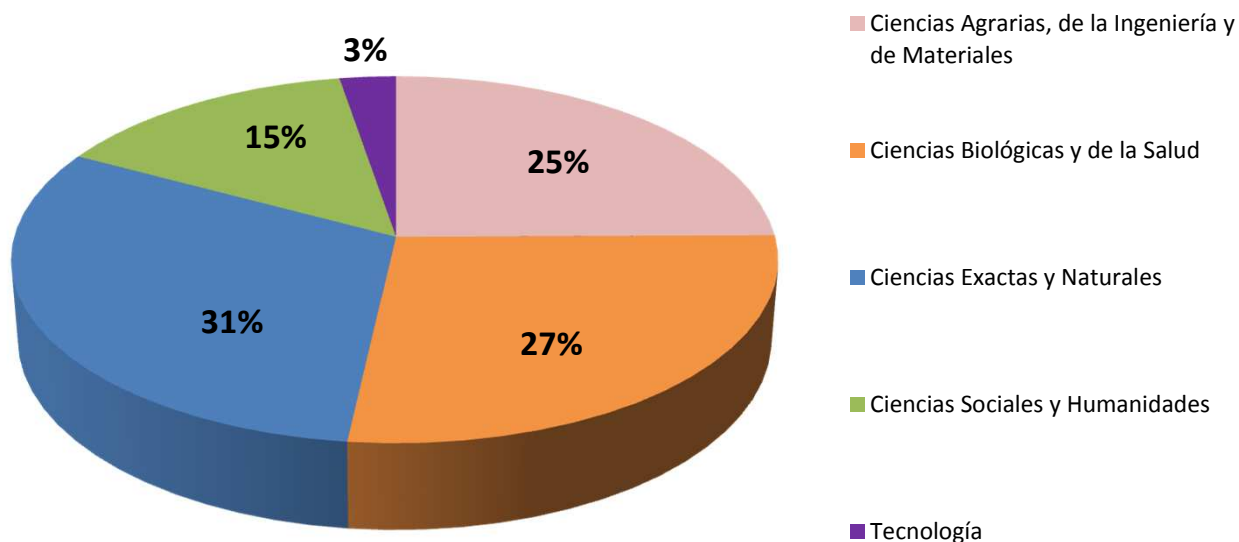

## INVESTIGADORES POR GRAN AREA DEL CONOCIMIENTO EN CCT- LA PLATA

Realizado por la Of. de Información Estratégica en RRHH de CONICET

Escalafón	Gran Area	Total
INVESTIGADORES	Ciencias Agrarias, de la Ingeniería y de Materiales	279
	Ciencias Biológicas y de la Salud	302
	Ciencias Exactas y Naturales	348
	Ciencias Sociales y Humanidades	163
	Tecnología	30
<b>Total general</b>		<b>1122</b>

(\*) Información actualizada a Diciembre de 2015

Fuente: Base de Datos del CONICET – Gerencia de Recursos Humanos.