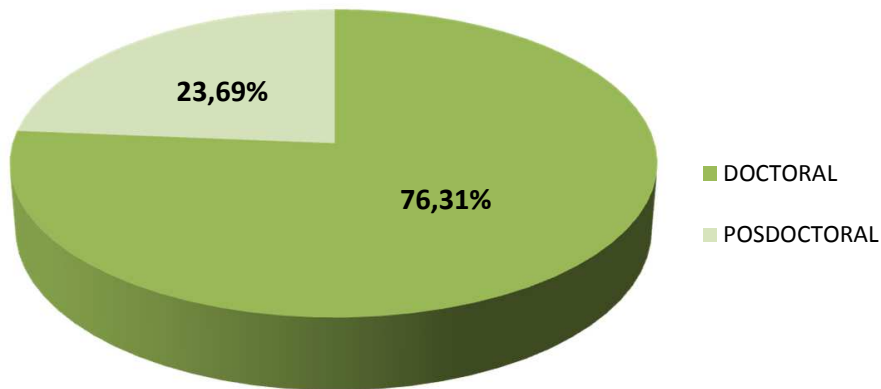

BECARIOS SEGÚN TIPO DE BECA EN CCT- LA PLATA

Realizado por la Of. de Información Estratégica en RRHH de CONICET

BECAS	Total
DOCTORAL	886
POSDOCTORAL	275
Total general	1161

(*) Información actualizada a Diciembre de 2016