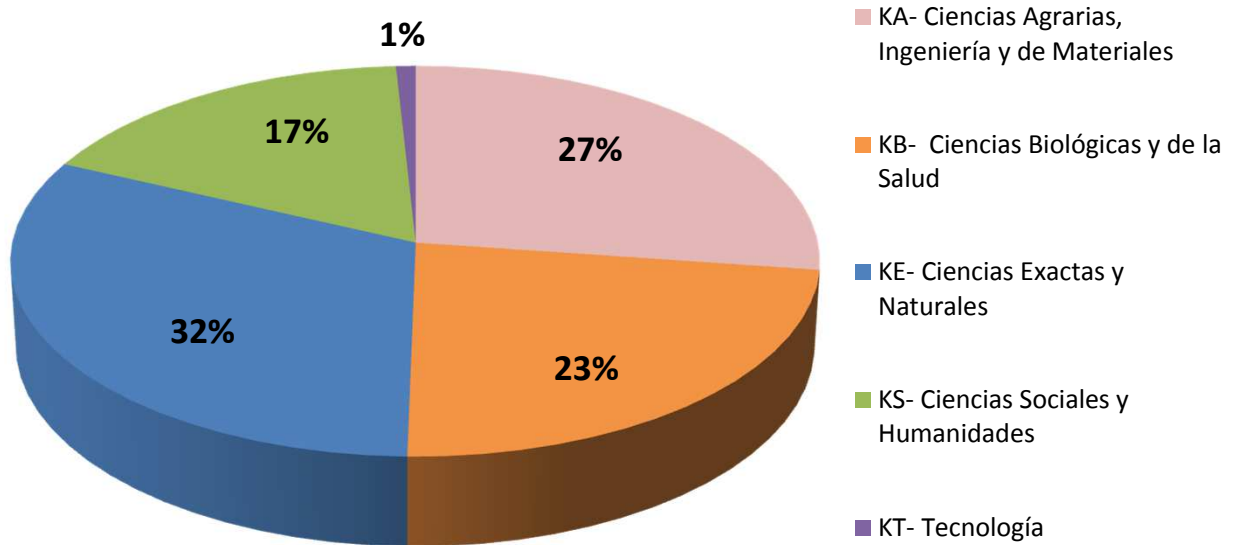

## **BECARIOS POR GRAN ÁREA DEL CONOCIMIENTO EN CCT- LA PLATA**

Realizado por la Of. de Información Estratégica en RRHH de CONICET

GRAN AREA	Total
KA- Ciencias Agrarias, Ingeniería y de Materiales	316
KB- Ciencias Biológicas y de la Salud	268
KE- Ciencias Exactas y Naturales	367
KS- Ciencias Sociales y Humanidades	200
KT- Tecnología	10
<b>Total general</b>	<b>1161</b>

(\*) Información actualizada a Diciembre de 2016

Fuente: Base de Datos del CONICET – Gerencia de Recursos Humanos.